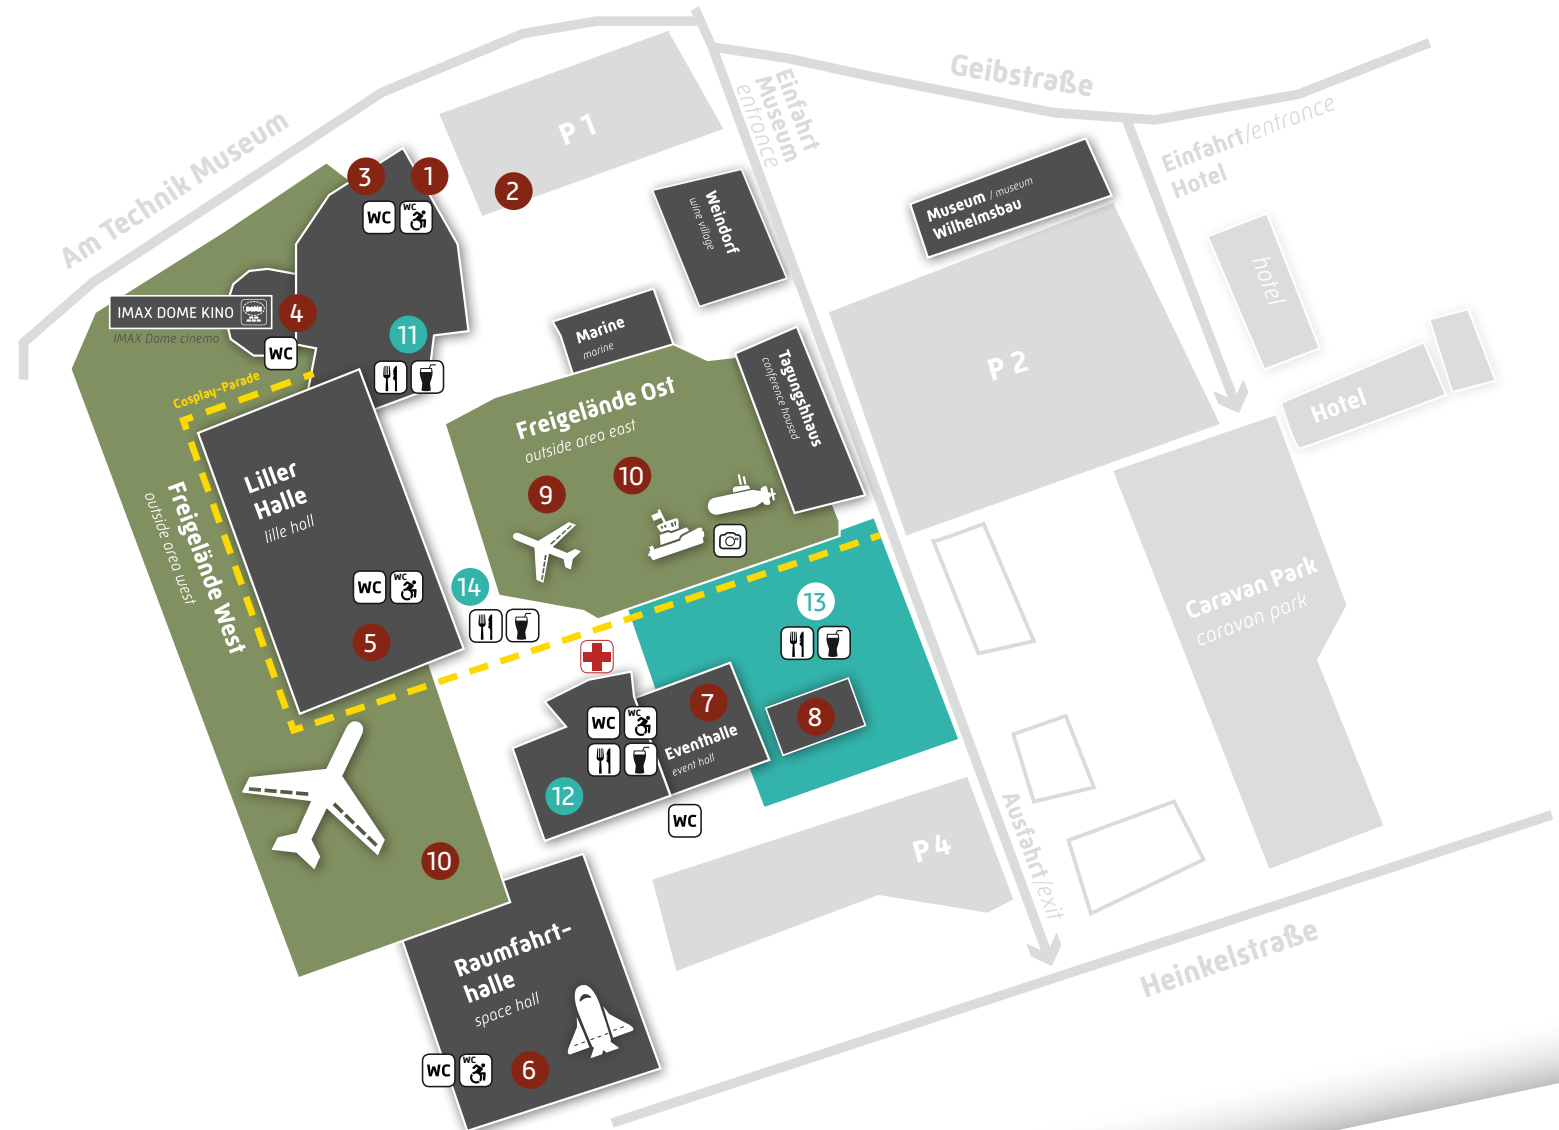

LAGEPLAN

- 1 Haupteingang / Kasse / Sicherheits-Check
- 2 Kasse Mitglieder
- 3 FORUM Kino
- 4 IMAX DOME Kino
- 5 Liller Halle Aussteller
- 6 Raumfahrt-halle Aussteller
- 7 Eventhalle Aussteller
- 8 Zelt Aussteller
- 9 Infozelt
- 10 Freigelände Aussteller

- 11 Bistro Kino Lounge
- 12 Restaurant
- 13 Food Court
- 14 Imbiss

Fotoshooting Area und Fotopoint

WC

WC behindertengerecht

Essen

Getränke

Sanifäter

**Technik Museum
Speyer**