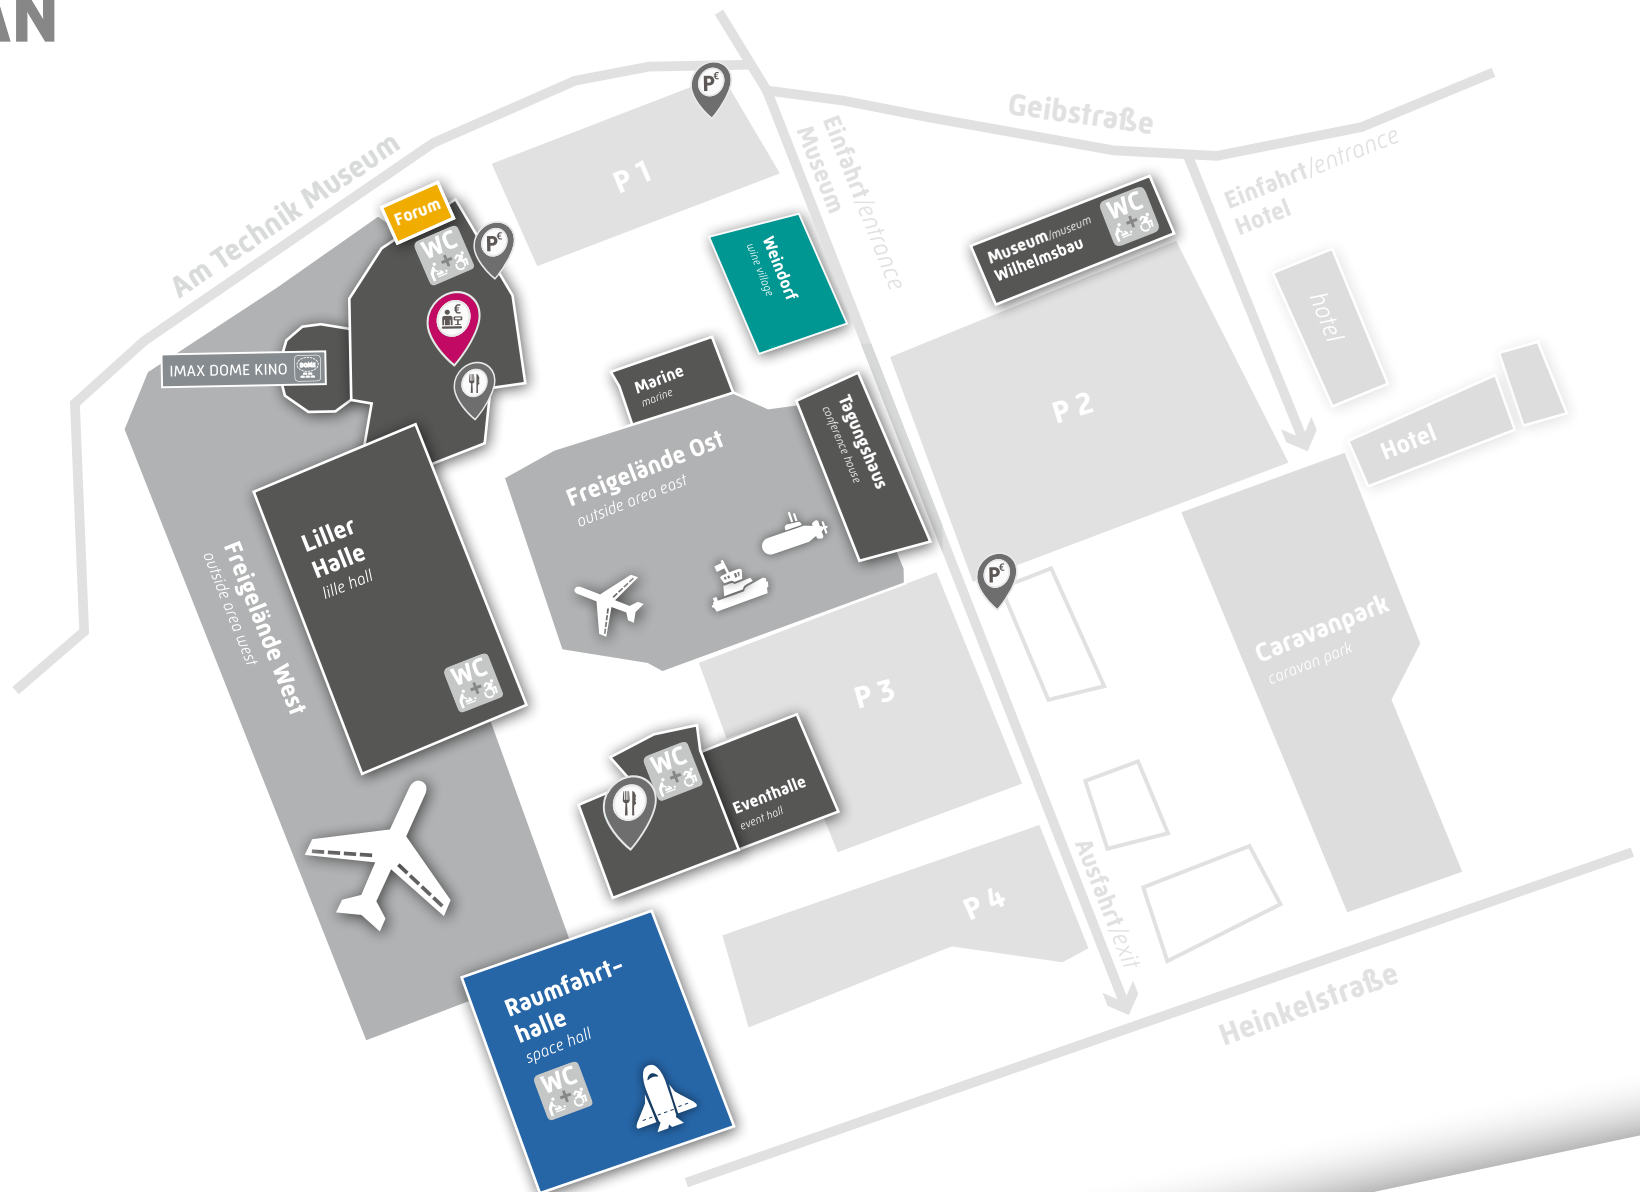

GELÄNDEPLAN

EINGANG

Kasse

FORUM KINO

Programm

WEINDORF

Umkleide & Garderobe

RAUMFAHRTHALLE

Veranstaltungsllocation
Retrobörse

Stand: Dezember 2024 / Änderungen vorbehalten / subject to changes

Technik Museum
Speyer